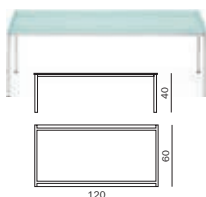

BA 15110
Tisch/Table (51 x 45 cm)

BA 15130
Tisch/Table (120 x 60 cm)

backGround

Alles auf einen Blick

All products at a glance

Ausstattungen/
Features

Polsterausführung / Sitz / Rückenlehne
Upholstery finish / seat / backrest

Maße in cm (Breite/Tiefe/Höhe)
Measurements in cm (Width/Depth/Height)

Fuß
Base

cubic
BA 42010

Vollpolster/
Fully upholstered

78 x 74 x 70

Flachstahl verchromt, 70 mm/
Flat steel chrome finish, 70 mm

cubic
BA 42020

Vollpolster/
Fully upholstered

138 x 74 x 70

Flachstahl verchromt, 70 mm/
Flat steel chrome finish, 70 mm

cubic
BA 42030

Vollpolster/
Fully upholstered

198 x 74 x 70

Flachstahl verchromt, 70 mm/
Flat steel chrome finish, 70 mm

Ausstattungen/
Features

Maße in cm (Breite/Tiefe/Höhe)
Measurements in cm (Width/Depth/Height)

Tischplatte (Oberfläche)
Table top (surface)

Tischgestell
Table frame

Vertrieb/Distribution:

Dauphin HumanDesign® Group GmbH & Co. KG
Espanstraße 36
91238 Offenhausen, Germany
+49 9158 17-700
info@dauphin-group.com