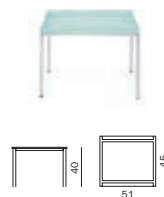

Vollpolster/
Fully upholstered

138 x 74 x 70

Flachstahl verchromt, 70 mm/
Flat steel chrome finish, 70 mm

cubic
BA 42030

Vollpolster/
Fully upholstered

198 x 74 x 70

Flachstahl verchromt, 70 mm/
Flat steel chrome finish, 70 mm

Tische/Tables
BA 15130 (T2)

120 x 60 x 40

Satiniertes Einscheiben-
Sicherheitsglas (ESG), 8 mm/
Satin-finish toughened
safety glass (TSG), 8 mm

Rechteckrohr
35 x 20 mm verchromt
Rectangular tubing
35 x 20 mm chrome finish