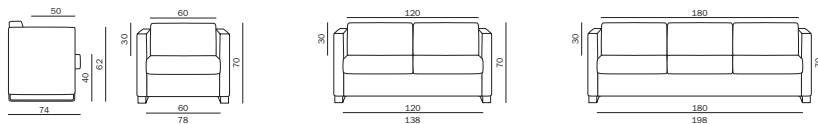

BA 15110
Tisch/Table (51 x 45 cm)

BA 15130
Tisch/Table (120 x 60 cm)

backGround

Alles auf einen Blick

All products at a glance

Ausstattungen/
Features

Polsterausführung / Sitz / Rückenlehne
Upholstery finish / seat / backrest

Maße in cm (Breite/Tiefe/Höhe)
Measurements in cm (Width/Depth/Height)

Fuß
Base

cubic
BA 42010

Vollpolster/
Fully upholstered

78 x 74 x 70

Flachstahl verchromt, 70 mm/
Flat steel chrome finish, 70 mm

cubic
BA 42020

Vollpolster/
Fully upholstered

138 x 74 x 70

Flachstahl verchromt, 70 mm/
Flat steel chrome finish, 70 mm

cubic
BA 42030

Vollpolster/
Fully upholstered

198 x 74 x 70

Flachstahl verchromt, 70 mm/
Flat steel chrome finish, 70 mm